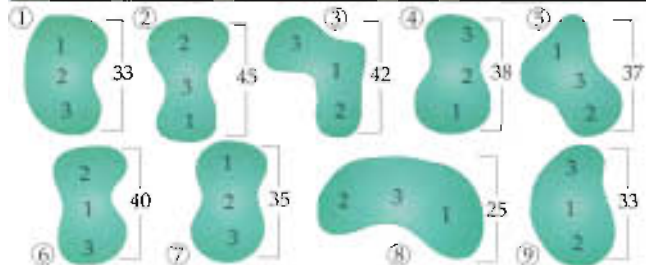

Ken Creely
 Director of Country Club Operations

Todd Basso
 Golf Operations Manager

Steve Hanson
 Facility Manager/PGA Professional

554	224	331	366	429	398	370	168	541	3381
534	185	276	361	389	368	366	164	522	3165
513	151	249	340	366	345	351	150	479	2944
438	113	223	317	306	323	330	128	395	2573
430	105	183	265	238	269	271	100	389	2250
1	2	3	4	5	6	7	8	9	TOTAL
:16	:28	:42	:56	1:10	1:24	1:38	1:50	2:06	
TORRI PINES									
5	3	4	4	4	4	4	3	5	36
/									
/									
/									
/									
2	8	7	6	1	4	3	9	5	
3	9	7	6	4	1	5	8	2	