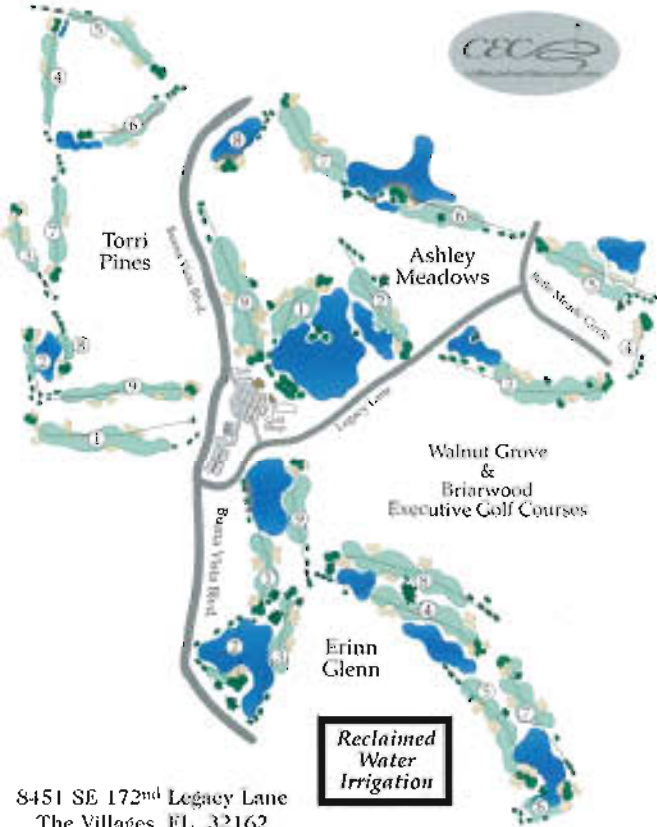

Ken Creely
 Director of Country Club Operations

Todd Basso
 Golf Operations Manager

Steve Hanson
 Facility Manager/PGA Professional

554	224	331	366	429	398	370	168	541	3381
534	185	276	361	389	368	366	164	522	3165
513	151	249	340	366	345	351	150	479	2944
438	113	223	317	306	323	330	128	395	2573
430	105	183	265	238	269	271	100	389	2250
1	2	3	4	5	6	7	8	9	TOTAL
:16	:28	:42	:56	1:10	1:24	1:38	1:50	2:06	
TORRI PINES									
5	3	4	4	4	4	4	3	5	36
/									
/									
/									
/									
2	8	7	6	1	4	3	9	5	
3	9	7	6	4	1	5	8	2	

The Nancy
LOPEZ LEGACY
 Country Club

The Villages
 FLORIDA

8451 SE 172nd Legacy Lane
 The Villages, FL 32162
 352-753-1450